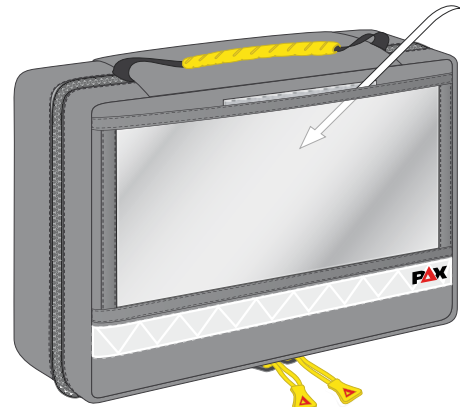

Unsere Ampullarien und Innentaschen sind mit Sichtfenstern ausgestattet, damit die Produkte individuell beschriftet werden können und das so flexibel wie möglich. Zur Erleichterung der Beschriftung haben wir die Maße hier aufgeführt und auf den folgenden Seiten Druckvorlagen erstellt.

Ampullarium XS

Sichtbares Feld: 12,5 x 6 cm
Einschubgröße: 14 x 6 cm

Ampullarium S

Sichtbares Feld: 19,5 x 6,5 cm
Einschubgröße: 20,5 x 6,5 cm

Ampullarium M

Sichtbares Feld: 21,5 x 12,5 cm
Einschubgröße: 23 x 12,5 cm

Ampullarium L

Sichtbares Feld: 20 x 15 cm
Einschubgröße: 22,5 x 15 cm

Ampullarium XL

Sichtbares Feld: 26,5 x 15 cm
Einschubgröße: 28 x 15 cm

Innentaschen

Sichtbares Feld = Einschubgröße:
9 x 6 cm

Ampullarium L

- Sichtbares Feld: 20 x 15 cm
- Einschubgröße: 22,5 x 15 cm

Beschriftungshilfe Formatvorlage Sichtfenster
Ampullarium XL

Ampullarium XL

- Sichtbares Feld: 26,5 x 15 cm
- Einschubgröße: 28 x 15 cm