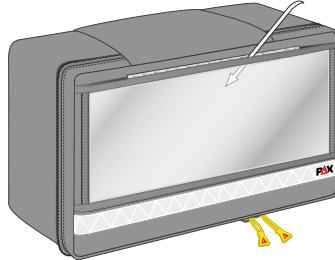

Unsere Ampullarien und Innentaschen sind mit Sichtfenstern ausgestattet, damit die Produkte individuell beschriftet werden können und das so flexibel wie möglich. Zur Erleichterung der Beschriftung haben wir die Maße hier aufgeführt und auf den folgenden Seiten Druckvorlagen erstellt.

Ampullarium XS

Sichtbares Feld: 12,5 x 6 cm
Einschubgröße: 14 x 6 cm

Ampullarium S

Sichtbares Feld: 19,5 x 6,5 cm
Einschubgröße: 20,5 x 6,5 cm

Ampullarium M

Sichtbares Feld: 21,5 x 12,5 cm
Einschubgröße: 23 x 12,5 cm

Ampullarium L

Sichtbares Feld: 20 x 15 cm
Einschubgröße: 22,5 x 15 cm

Ampullarium XL

Sichtbares Feld: 26,5 x 15 cm
Einschubgröße: 28 x 15 cm

Innentaschen

Sichtbares Feld = Einschubgröße:
9 x 6 cm

Ampullarium L