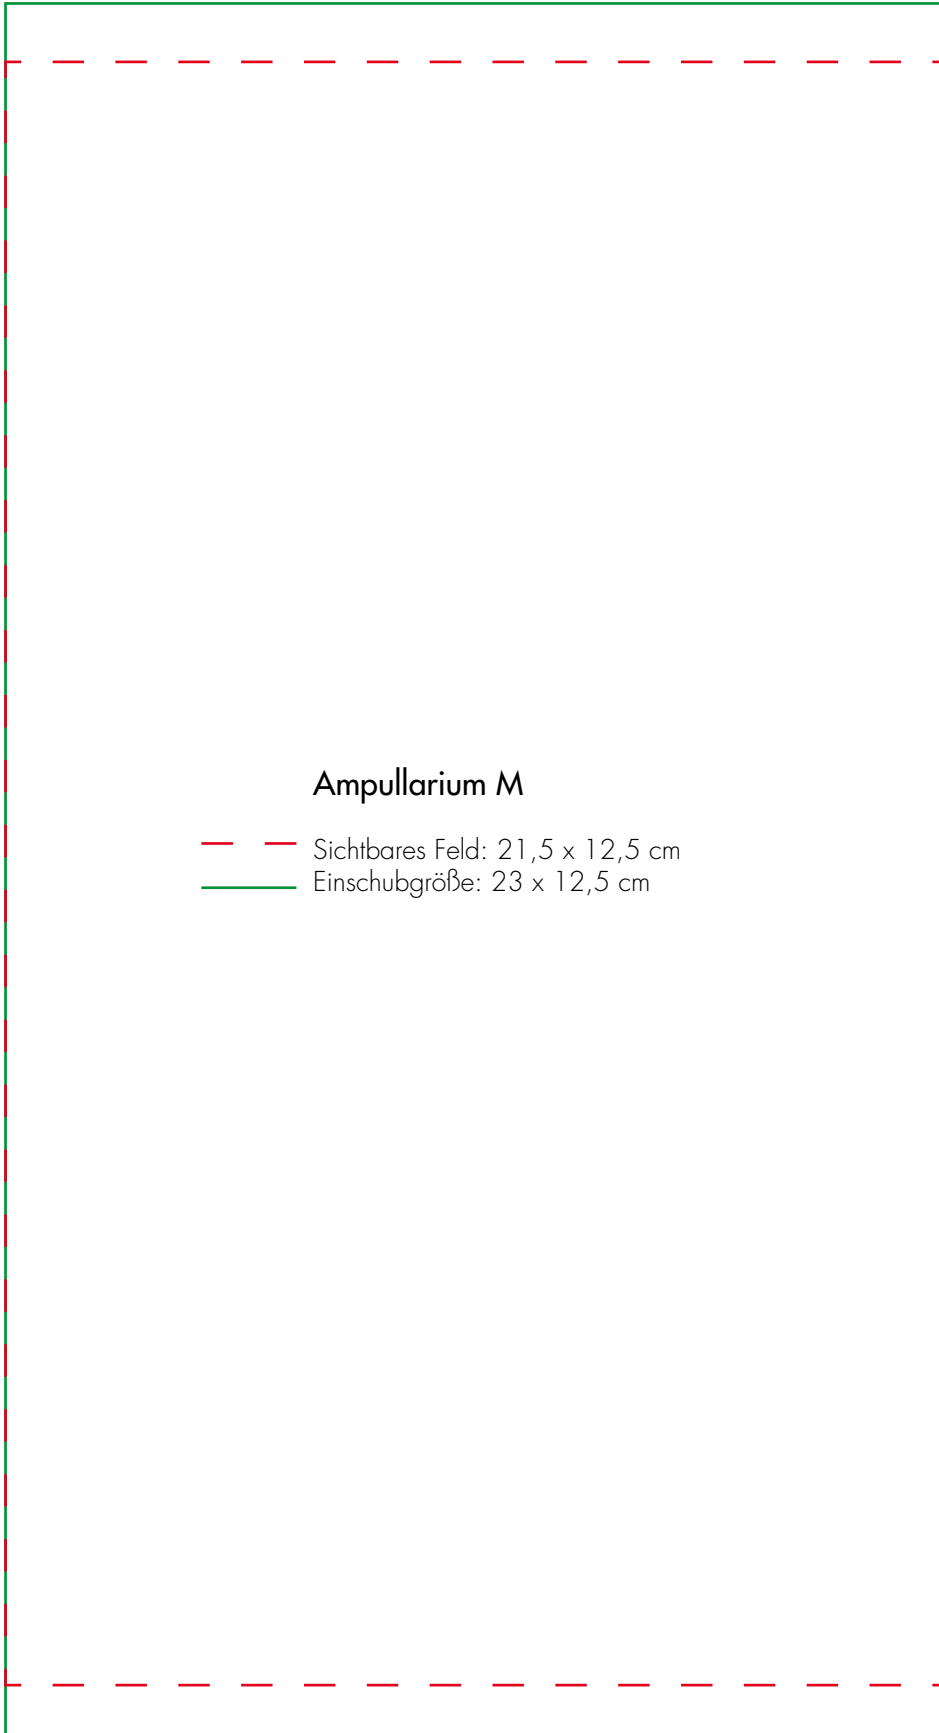

Unsere Ampullarien und Innentaschen sind mit Sichtfenstern ausgestattet, damit die Produkte individuell beschriftet werden können und das so flexibel wie möglich. Zur Erleichterung der Beschriftung haben wir die Maße hier aufgeführt und auf den folgenden Seiten Druckvorlagen erstellt.

Ampullarium XS

Sichtbares Feld: 12,5 x 6 cm
Einschubgröße: 14 x 6 cm

Ampullarium S

Sichtbares Feld: 19,5 x 6,5 cm
Einschubgröße: 20,5 x 6,5 cm

Ampullarium M

Sichtbares Feld: 21,5 x 12,5 cm
Einschubgröße: 23 x 12,5 cm

Ampullarium L

Sichtbares Feld: 20 x 15 cm
Einschubgröße: 22,5 x 15 cm

Ampullarium XL

Sichtbares Feld: 26,5 x 15 cm
Einschubgröße: 28 x 15 cm

Innentaschen

Sichtbares Feld = Einschubgröße:
9 x 6 cm

Ampullarium L

- Sichtbares Feld: 20 x 15 cm
- Einschubgröße: 22,5 x 15 cm

Beschriftungshilfe Formatvorlage Sichtfenster
Ampullarium XL

Ampullarium XL

- Sichtbares Feld: 26,5 x 15 cm
- Einschubgröße: 28 x 15 cm