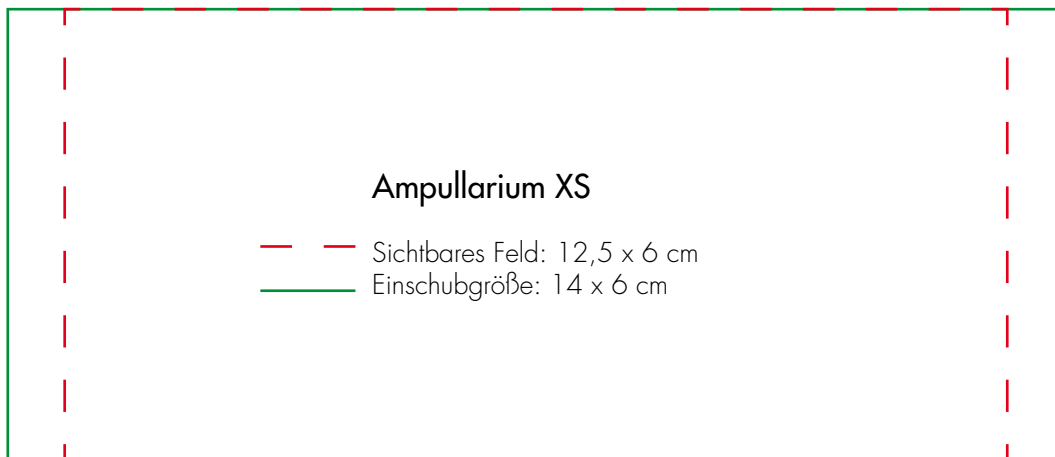

Ampullarium XS

Sichtbares Feld: 12,5 x 6 cm
Einschubgröße: 14 x 6 cm

Ampullarium S

Sichtbares Feld: 19,5 x 6,5 cm
Einschubgröße: 20,5 x 6,5 cm

Ampullarium M

Sichtbares Feld: 21,5 x 12,5 cm
Einschubgröße: 23 x 12,5 cm

Ampullarium L

Sichtbares Feld: 20 x 15 cm
Einschubgröße: 22,5 x 15 cm

Ampullarium XL

Sichtbares Feld: 26,5 x 15 cm
Einschubgröße: 28 x 15 cm

Innentaschen

Sichtbares Feld = Einschubgröße:
9 x 6 cm

Ampullarium L

- Sichtbares Feld: 20 x 15 cm
- Einschubgröße: 22,5 x 15 cm

Beschriftungshilfe Formatvorlage Sichtfenster
Ampullarium XL

Ampullarium XL

- Sichtbares Feld: 26,5 x 15 cm
- Einschubgröße: 28 x 15 cm